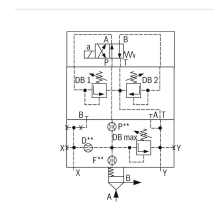

# Logik-Deckel LFA63DBU3D2-7X/200A100B050 - Bosch Rexroth R900952387

**Artikel-Nr.** BRR-R900952387 **Hersteller** Bosch Rexroth

**Hersteller-Nr.** R900952387

Logik-Deckel LFA63DBU3D2-7X/200A100B050. Steuerdeckel für 2-Wege-Logik-Einbauventile von Bosch Rexroth.

## BESCHREIBUNG

Steuerdeckel für 2-Wege-Einbauventile, Zuverlässiges Begrenzen des Druckes in Verbindung mit einem 2-Wege-Einbauventil gemäß Hydrauliksymbol

## Technische Daten

Max. Druck [bar]	400
Anschlussart	Plattenaufbau
Nenngröße	63
Betätigungsart	manuelle Druckeinstellung
Druckflüssigkeit	HL,HLP,HLPD,HVLP,HVLPD,HFC
Dichtungen	NBR
Gewicht [kg]	23.29