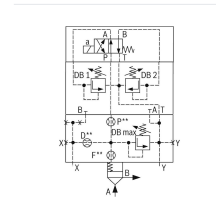

Logik-Deckel LFA63DBU3D2-7X/315A200B050 - Bosch Rexroth R901091611

Artikel-Nr. BRR-R901091611 **Hersteller** Bosch Rexroth

Hersteller-Nr. R901091611

Logik-Deckel LFA63DBU3D2-7X/315A200B050. Steuerdeckel für 2-Wege-Logik-Einbauventile von Bosch Rexroth.

TECHNISCHE DATEN

Artikel-Authentizität	Originalprodukt
Artikelzustand	Neu
Gewicht	22.74 kg
Ursprungsland	Deutschland

BESCHREIBUNG

Steuerdeckel für 2-Wege-Einbauventile, Zuverlässiges Begrenzen des Druckes in Verbindung mit einem 2-Wege-Einbauventil gemäß Hydrauliksymbol

Technische Daten

Max. Druck [bar]	400
Anschlussart	Plattenaufbau
Nenngröße	63
Betätigungsart	manuelle Druckeinstellung
Druckflüssigkeit	HL,HLP,HLPD,HVLP,HVLPD,HFC
Dichtungen	NBR
Gewicht [kg]	22.74

Hersteller