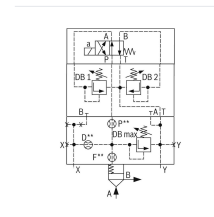

# Logik-Deckel LFA63DBU3D2-7X/400A315B400 - Bosch Rexroth R901290190

**Artikel-Nr.** BRR-R901290190 **Hersteller** Bosch Rexroth

**Hersteller-Nr.** R901290190

Logik-Deckel LFA63DBU3D2-7X/400A315B400. Steuerdeckel für 2-Wege-Logik-Einbauventile von Bosch Rexroth.

## BESCHREIBUNG

Steuerdeckel für 2-Wege-Einbauventile, Zuverlässiges Begrenzen des Druckes in Verbindung mit einem 2-Wege-Einbauventil gemäß Hydrauliksymbol

## Technische Daten

Max. Druck [bar]	400
Anschlussart	Plattenaufbau
Nenngröße	63
Betätigungsart	manuelle Druckeinstellung
Druckflüssigkeit	HL,HLP,HLPD,HVLP,HVLPD,HFC
Dichtungen	NBR
Gewicht [kg]	22.96