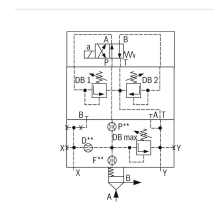

Logik-Deckel LFA63DBU3D2-7X/315A200B315 - Bosch Rexroth R900746239

Artikel-Nr. BRR-R900746239 **Hersteller** Bosch Rexroth

Hersteller-Nr. R900746239

Logik-Deckel LFA63DBU3D2-7X/315A200B315. Steuerdeckel für 2-Wege-Logik-Einbauventile von Bosch Rexroth.

TECHNISCHE DATEN

Artikel-Authentizität	Originalprodukt
Artikelzustand	Neu
Gewicht	23.29 kg
Ursprungsland	Deutschland

BESCHREIBUNG

Steuerdeckel für 2-Wege-Einbauventile, Zuverlässiges Begrenzen des Druckes in Verbindung mit einem 2-Wege-Einbauventil gemäß Hydrauliksymbol

Technische Daten

Max. Druck [bar]	400
Anschlussart	Plattenaufbau
Nenngröße	63
Betätigungsart	manuelle Druckeinstellung
Druckflüssigkeit	HL,HLP,HLPD,HVLP,HVLPD,HFC
Dichtungen	NBR
Gewicht [kg]	23.29

Hersteller