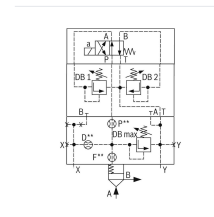

# Logik-Deckel LFA63DBU3D2-7X/315A315B100 - Bosch Rexroth R900978258

**Artikel-Nr.** BRR-R900978258 **Hersteller** Bosch Rexroth

**Hersteller-Nr.** R900978258

Logik-Deckel LFA63DBU3D2-7X/315A315B100. Steuerdeckel für 2-Wege-Logik-Einbauventile von Bosch Rexroth.

## BESCHREIBUNG

Steuerdeckel für 2-Wege-Einbauventile, Zuverlässiges Begrenzen des Druckes in Verbindung mit einem 2-Wege-Einbauventil gemäß Hydrauliksymbol

## Technische Daten

Max. Druck [bar]	400
Anschlussart	Plattenaufbau
Nenngröße	63
Betätigungsart	manuelle Druckeinstellung
Druckflüssigkeit	HL,HLP,HLPD,HVLP,HVLPD,HFC
Dichtungen	NBR
Gewicht [kg]	22.82