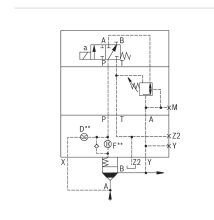

Logik-Deckel LFA63DRW2-7X/315 - Bosch Rexroth R901130272

Artikel-Nr. BRR-R901130272 **Hersteller** Bosch Rexroth

Hersteller-Nr. R901130272

Logik-Deckel LFA63DRW2-7X/315. Steuerdeckel für 2-Wege-Logik-Einbauventile von Bosch Rexroth.

TECHNISCHE DATEN

Artikel-Authentizität	Originalprodukt
Artikelzustand	Neu
Gewicht	10.1 kg
Ursprungsland	Deutschland

BESCHREIBUNG

Steuerdeckel für 2-Wege-Einbauventile. Zuverlässiges Reduzieren des Druckes in Verbindung mit einem 2-Wege-Einbauventil gemäß Hydrauliksymbol.

Technische Daten

Anschlussbild	ISO 7368
Max. Druck [bar]	350
Kolbensymbol	Symbol DRW
Anschlussart	Plattenaufbau
Nenngröße	63
Betätigungsart	manuelle Druckreduzierung
Druckflüssigkeit	HL,HLP,HLPD,HVLP,HVLPD,HFC
Dichtungen	NBR
Gewicht [kg]	10.1