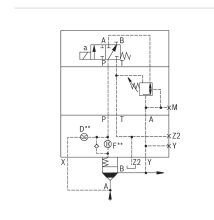

# Logik-Deckel LFA63DRW2-7X/075 - Bosch Rexroth R900766983

**Artikel-Nr.** BRR-R900766983 **Hersteller** Bosch Rexroth

**Hersteller-Nr.** R900766983

Logik-Deckel LFA63DRW2-7X/075. Steuerdeckel für 2-Wege-Logik-Einbauventile von Bosch Rexroth.

## BESCHREIBUNG

Steuerdeckel für 2-Wege-Einbauventile. Zuverlässiges Reduzieren des Druckes in Verbindung mit einem 2-Wege-Einbauventil gemäß Hydrauliksymbol.

## Technische Daten

Anschlussbild	ISO 7368
Max. Druck [bar]	350
Kolbensymbol	Symbol DRW
Anschlussart	Plattenaufbau
Nenngröße	63
Betätigungsart	manuelle Druckreduzierung
Druckflüssigkeit	HL,HLP,HLPD,HVLP,HVLPD,HFC
Dichtungen	NBR
Gewicht [kg]	20