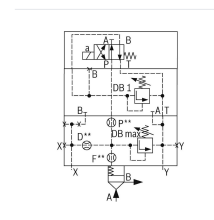

# Logik-Deckel LFA63DBU2B2-7X/400P315A100P050P30 - Bosch Rexroth R901262139

**Artikel-Nr.** BRR-R901262139 **Hersteller** Bosch Rexroth

**Hersteller-Nr.** R901262139

Logik-Deckel LFA63DBU2B2-7X/400P315A100P050P30. Steuerdeckel für 2-Wege-Logik-Einbauventile von Bosch Rexroth.

## BESCHREIBUNG

Steuerdeckel für 2-Wege-Einbauventile, Zuverlässiges Begrenzen des Druckes in Verbindung mit einem 2-Wege-Einbauventil gemäß Hydrauliksymbol

## Technische Daten

Max. Druck [bar]	400
Anschlussart	Plattenaufbau
Nenngröße	63
Betätigungsart	manuelle Druckeinstellung
Druckflüssigkeit	HL,HLP,HLPD,HVLP,HVLPD,HFC
Dichtungen	NBR
Gewicht [kg]	23.29