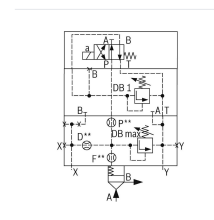

# Logik-Deckel LFA63DBU2B2-7X/400P285A200P165P30 - Bosch Rexroth R901267750

**Artikel-Nr.** BRR-R901267750 **Hersteller** Bosch Rexroth

**Hersteller-Nr.** R901267750

Logik-Deckel LFA63DBU2B2-7X/400P285A200P165P30. Steuerdeckel für 2-Wege-Logik-Einbauventile von Bosch Rexroth.

## BESCHREIBUNG

Steuerdeckel für 2-Wege-Einbauventile, Zuverlässiges Begrenzen des Druckes in Verbindung mit einem 2-Wege-Einbauventil gemäß Hydrauliksymbol

## Technische Daten

Max. Druck [bar]	400
Anschlussart	Plattenaufbau
Nenngröße	63
Betätigungsart	manuelle Druckeinstellung
Druckflüssigkeit	HL, HLP, HLPD, HVLP, HVLPD, HFC
Dichtungen	NBR
Gewicht [kg]	23.29