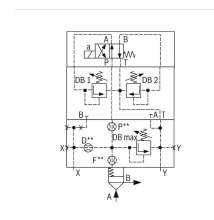

# Logik-Deckel LFA50DBU3D2-7X/315A200B200 - Bosch Rexroth R900955782

**Artikel-Nr.** BRR-R900955782 **Hersteller** Bosch Rexroth

**Hersteller-Nr.** R900955782

Logik-Deckel LFA50DBU3D2-7X/315A200B200. Steuerdeckel für 2-Wege-Logik-Einbauventile von Bosch Rexroth.

## BESCHREIBUNG

Steuerdeckel für 2-Wege-Einbauventile, Zuverlässiges Begrenzen des Druckes in Verbindung mit einem 2-Wege-Einbauventil gemäß Hydrauliksymbol

## Technische Daten

Max. Druck [bar]	400
Anschlussart	Plattenaufbau
Nenngröße	50
Betätigungsart	manuelle Druckeinstellung
Druckflüssigkeit	HL,HLP,HLPD,HVLP,HVLPD,HFC
Dichtungen	NBR
Gewicht [kg]	7.1