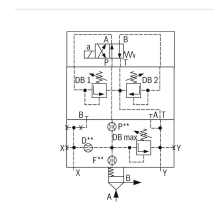

# Logik-Deckel LFA50DBU3D2-7X/315A315B050 - Bosch Rexroth R900248025

**Artikel-Nr.** BRR-R900248025 **Hersteller** Bosch Rexroth

**Hersteller-Nr.** R900248025

Logik-Deckel LFA50DBU3D2-7X/315A315B050. Steuerdeckel für 2-Wege-Logik-Einbauventile von Bosch Rexroth.

## BESCHREIBUNG

Steuerdeckel für 2-Wege-Einbauventile, Zuverlässiges Begrenzen des Druckes in Verbindung mit einem 2-Wege-Einbauventil gemäß Hydrauliksymbol

## Technische Daten

Max. Druck [bar]	400
Anschlussart	Plattenaufbau
Nenngröße	50
Betätigungsart	manuelle Druckeinstellung
Druckflüssigkeit	HL,HLP,HLPD,HVLP,HVLPD,HFC
Dichtungen	NBR
Gewicht [kg]	13.5