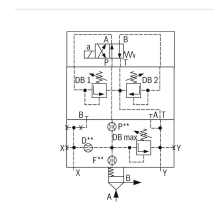

# Logik-Deckel LFA50DBU3D2-7X/315A100B100 - Bosch Rexroth R900978771

**Artikel-Nr.** BRR-R900978771 **Hersteller** Bosch Rexroth

**Hersteller-Nr.** R900978771

Logik-Deckel LFA50DBU3D2-7X/315A100B100. Steuerdeckel für 2-Wege-Logik-Einbauventile von Bosch Rexroth.

## BESCHREIBUNG

Steuerdeckel für 2-Wege-Einbauventile, Zuverlässiges Begrenzen des Druckes in Verbindung mit einem 2-Wege-Einbauventil gemäß Hydrauliksymbol

## Technische Daten

Max. Druck [bar]	400
Anschlussart	Plattenaufbau
Nenngröße	50
Betätigungsart	manuelle Druckeinstellung
Druckflüssigkeit	HL,HLP,HLPD,HVLP,HVLPD,HFC
Dichtungen	NBR
Gewicht [kg]	13.36