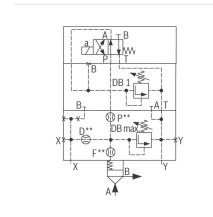

# Logik-Deckel LFA63DBU2A2-7X/050A050 - Bosch Rexroth R901306082

**Artikel-Nr.** BRR-R901306082 **Hersteller** Bosch Rexroth

**Hersteller-Nr.** R901306082

Logik-Deckel LFA63DBU2A2-7X/050A050. Steuerdeckel für 2-Wege-Logik-Einbauventile von Bosch Rexroth.

## BESCHREIBUNG

Steuerdeckel für 2-Wege-Einbauventile, Zuverlässiges Begrenzen des Druckes in Verbindung mit einem 2-Wege-Einbauventil gemäß Hydrauliksymbol

## Technische Daten

Max. Druck [bar]	400
Anschlussart	Plattenaufbau
Nenngröße	63
Betätigungsart	manuelle Druckeinstellung
Druckflüssigkeit	HL,HLP,HLPD,HVLP,HVLPD,HFC
Dichtungen	NBR
Gewicht [kg]	20.36