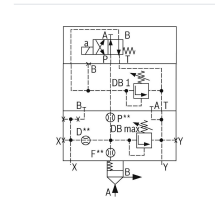

Logik-Deckel LFA63DBU2B2-7X/315A050 - Bosch Rexroth R900938236

Artikel-Nr. BRR-R900938236 **Hersteller** Bosch Rexroth

Hersteller-Nr. R900938236

Logik-Deckel LFA63DBU2B2-7X/315A050. Steuerdeckel für 2-Wege-Logik-Einbauventile von Bosch Rexroth.

TECHNISCHE DATEN

Artikel-Authentizität	Originalprodukt
Artikelzustand	Neu
Gewicht	20.36 kg
Ursprungsland	Deutschland

BESCHREIBUNG

Steuerdeckel für 2-Wege-Einbauventile, Zuverlässiges Begrenzen des Druckes in Verbindung mit einem 2-Wege-Einbauventil gemäß Hydrauliksymbol

Technische Daten

Max. Druck [bar]	400
Anschlussart	Plattenaufbau
Nenngröße	63
Betätigungsart	manuelle Druckeinstellung
Druckflüssigkeit	HL,HLP,HLPD,HVLP,HVLPD,HFC
Dichtungen	NBR
Gewicht [kg]	20.36

Hersteller