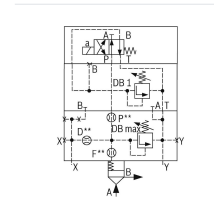

# Logik-Deckel LFA63DBU2B2-7X/315A100 - Bosch Rexroth R900938237

**Artikel-Nr.** BRR-R900938237 **Hersteller** Bosch Rexroth

**Hersteller-Nr.** R900938237

Logik-Deckel LFA63DBU2B2-7X/315A100. Steuerdeckel für 2-Wege-Logik-Einbauventile von Bosch Rexroth.

## BESCHREIBUNG

Steuerdeckel für 2-Wege-Einbauventile, Zuverlässiges Begrenzen des Druckes in Verbindung mit einem 2-Wege-Einbauventil gemäß Hydrauliksymbol

## Technische Daten

Max. Druck [bar]	400
Anschlussart	Plattenaufbau
Nenngröße	63
Betätigungsart	manuelle Druckeinstellung
Druckflüssigkeit	HL,HLP,HLPD,HVLP,HVLPD,HFC
Dichtungen	NBR
Gewicht [kg]	20.32