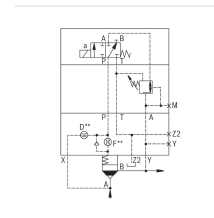

Logik-Deckel LFA50DRW3-7X/150 - Bosch Rexroth R901178246

Artikel-Nr. BRR-R901178246 **Hersteller** Bosch Rexroth

Hersteller-Nr. R901178246

Logik-Deckel LFA50DRW3-7X/150. Steuerdeckel für 2-Wege-Logik-Einbauventile von Bosch Rexroth.

TECHNISCHE DATEN

Artikel-Authentizität	Originalprodukt
Artikelzustand	Neu
Gewicht	10.72 kg
Ursprungsland	Deutschland

BESCHREIBUNG

Steuerdeckel für 2-Wege-Einbauventile. Zuverlässiges Reduzieren des Druckes in Verbindung mit einem 2-Wege-Einbauventil gemäß Hydrauliksymbol.

Technische Daten

Anschlussbild	ISO 7368
Max. Druck [bar]	350
Anschlussart	Plattenaufbau
Nenngröße	50
Betätigungsart	manuelle Druckreduzierung
Druckflüssigkeit	HL, HLP, HLPD, HVLP, HVLPD, HFC
Dichtungen	NBR
Gewicht [kg]	10.72