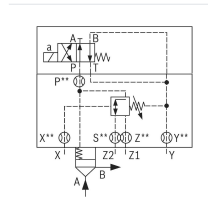

Logik-Deckel LFA50DZWA2-7X/315Y - Bosch Rexroth R901045577

Artikel-Nr. BRR-R901045577 **Hersteller** Bosch Rexroth

Hersteller-Nr. R901045577

Logik-Deckel LFA50DZWA2-7X/315Y. Steuerdeckel für 2-Wege-Logik-Einbauventile von Bosch Rexroth.

TECHNISCHE DATEN

Artikel-Authentizität **Originalprodukt**

Artikelzustand **Neu**

Gewicht **9.74 kg**

Ursprungsland **Deutschland**

BESCHREIBUNG

Steuerdeckel für 2-Wege-Einbauventile. Zuverlässiges Zuschalten eines Druckes in Verbindung mit einem 2-Wege-Einbauventil gemäß Hydrauliksymbol.

Technische Daten

Anschlussbild	ISO 7368
Max. Druck [bar]	315
Anschlussart	Plattenaufbau
Nenngröße	50
Betätigungsart	manuelle Druckeinstellung
Druckflüssigkeit	HL,HLP,HLPD,HVLP,HVLPD,HFC
Dichtungen	NBR
Gewicht [kg]	9.74