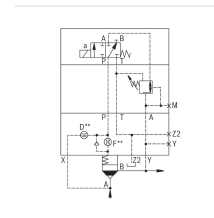

Logik-Deckel LFA50DRW2-7X/315 - Bosch Rexroth R900778951

Artikel-Nr. BRR-R900778951 **Hersteller** Bosch Rexroth

Hersteller-Nr. R900778951

Logik-Deckel LFA50DRW2-7X/315. Steuerdeckel für 2-Wege-Logik-Einbauventile von Bosch Rexroth.

TECHNISCHE DATEN

Artikel-Authentizität	Originalprodukt
Artikelzustand	Neu
Gewicht	11.28 kg
Ursprungsland	Deutschland

BESCHREIBUNG

Steuerdeckel für 2-Wege-Einbauventile. Zuverlässiges Reduzieren des Druckes in Verbindung mit einem 2-Wege-Einbauventil gemäß Hydrauliksymbol.

Technische Daten

Anschlussbild	ISO 7368
Max. Druck [bar]	350
Kolbensymbol	Symbol DRW
Anschlussart	Plattenaufbau
Nenngröße	50
Betätigungsart	manuelle Druckreduzierung
Druckflüssigkeit	HL,HLP,HLPD,HVLP,HVLPD,HFC
Dichtungen	NBR
Gewicht [kg]	11.28