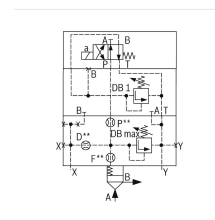

# Logik-Deckel LFA50DBU2B2-7X/400A100P25F20 - Bosch Rexroth R901295840

**Artikel-Nr.** BRR-R901295840 **Hersteller** Bosch Rexroth

**Hersteller-Nr.** R901295840

Logik-Deckel LFA50DBU2B2-7X/400A100P25F20. Steuerdeckel für 2-Wege-Logik-Einbauventile von Bosch Rexroth.

## BESCHREIBUNG

Steuerdeckel für 2-Wege-Einbauventile, Zuverlässiges Begrenzen des Druckes in Verbindung mit einem 2-Wege-Einbauventil gemäß Hydrauliksymbol

## Technische Daten

Max. Druck [bar]	400
Anschlussart	Plattenaufbau
Nenngröße	50
Betätigungsart	manuelle Druckeinstellung
Druckflüssigkeit	HL,HLP,HLPD,HVLP,HVLPD,HFC
Dichtungen	NBR
Gewicht [kg]	11.83