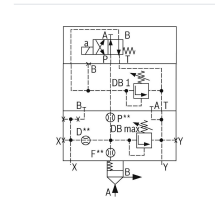

# Logik-Deckel LFA50DBU2B2-7X/400A050 - Bosch Rexroth R900954003

**Artikel-Nr.** BRR-R900954003 **Hersteller** Bosch Rexroth

**Hersteller-Nr.** R900954003

Logik-Deckel LFA50DBU2B2-7X/400A050. Steuerdeckel für 2-Wege-Logik-Einbauventile von Bosch Rexroth.

## BESCHREIBUNG

Steuerdeckel für 2-Wege-Einbauventile, Zuverlässiges Begrenzen des Druckes in Verbindung mit einem 2-Wege-Einbauventil gemäß Hydrauliksymbol

## Technische Daten

Max. Druck [bar]	400
Anschlussart	Plattenaufbau
Nenngröße	50
Betätigungsart	manuelle Druckeinstellung
Druckflüssigkeit	HL,HLP,HLPD,HVLP,HVLPD,HFC
Dichtungen	NBR
Gewicht [kg]	10.94