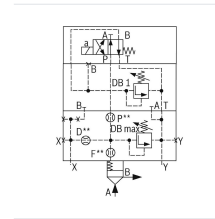

# Logik-Deckel LFA50DBU2B2-7X/315A050 - Bosch Rexroth R900720135

**Artikel-Nr.** BRR-R900720135 **Hersteller** Bosch Rexroth

**Hersteller-Nr.** R900720135

Logik-Deckel LFA50DBU2B2-7X/315A050. Steuerdeckel für 2-Wege-Logik-Einbauventile von Bosch Rexroth.

## BESCHREIBUNG

Steuerdeckel für 2-Wege-Einbauventile, Zuverlässiges Begrenzen des Druckes in Verbindung mit einem 2-Wege-Einbauventil gemäß Hydrauliksymbol

## Technische Daten

Max. Druck [bar]	400
Anschlussart	Plattenaufbau
Nenngröße	50
Betätigungsart	manuelle Druckeinstellung
Druckflüssigkeit	HL,HLP,HLPD,HVLP,HVLPD,HFC
Dichtungen	NBR
Gewicht [kg]	10.94