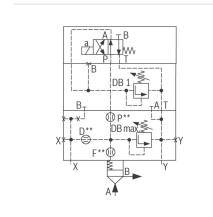

Logik-Deckel LFA50DBU2A2-7X/400A400 - Bosch Rexroth R901273676

Artikel-Nr. BRR-R901273676 **Hersteller** Bosch Rexroth

Hersteller-Nr. R901273676

Logik-Deckel LFA50DBU2A2-7X/400A400. Steuerdeckel für 2-Wege-Logik-Einbauventile von Bosch Rexroth.

TECHNISCHE DATEN

Artikel-Authentizität **Originalprodukt**

Artikelzustand **Neu**

Gewicht **10.98 kg**

Ursprungsland **Deutschland**

BESCHREIBUNG

Steuerdeckel für 2-Wege-Einbauventile, Zuverlässiges Begrenzen des Druckes in Verbindung mit einem 2-Wege-Einbauventil gemäß Hydrauliksymbol

Technische Daten

| | |
|------------------|----------------------------|
| Max. Druck [bar] | 400 |
| Anschlussart | Plattenaufbau |
| Nenngröße | 50 |
| Betätigungsart | manuelle Druckeinstellung |
| Druckflüssigkeit | HL,HLP,HLPD,HVLP,HVLPD,HFC |
| Dichtungen | NBR |
| Gewicht [kg] | 10.98 |