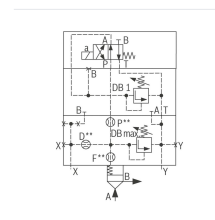

Logik-Deckel LFA50DBU2A2-7X/200A200P00 - Bosch Rexroth R900746332

Artikel-Nr. BRR-R900746332 **Hersteller** Bosch Rexroth

Hersteller-Nr. R900746332

Logik-Deckel LFA50DBU2A2-7X/200A200P00. Steuerdeckel für 2-Wege-Logik-Einbauventile von Bosch Rexroth.

TECHNISCHE DATEN

Artikel-Authentizität	Originalprodukt
Artikelzustand	Neu
Gewicht	11.83 kg
Ursprungsland	Deutschland

BESCHREIBUNG

Steuerdeckel für 2-Wege-Einbauventile, Zuverlässiges Begrenzen des Druckes in Verbindung mit einem 2-Wege-Einbauventil gemäß Hydrauliksymbol

Technische Daten

Max. Druck [bar]	400
Anschlussart	Plattenaufbau
Nenngröße	50
Betätigungsart	manuelle Druckeinstellung
Druckflüssigkeit	HL,HLP,HLPD,HVLP,HVLPD,HFC
Dichtungen	NBR
Gewicht [kg]	11.83

Hersteller