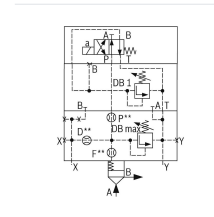

# Logik-Deckel LFA50DBU2B1-7X/400A400 - Bosch Rexroth R901203361

**Artikel-Nr.** BRR-R901203361 **Hersteller** Bosch Rexroth

**Hersteller-Nr.** R901203361

Logik-Deckel LFA50DBU2B1-7X/400A400. Steuerdeckel für 2-Wege-Logik-Einbauventile von Bosch Rexroth.

## BESCHREIBUNG

Steuerdeckel für 2-Wege-Einbauventile, Zuverlässiges Begrenzen des Druckes in Verbindung mit einem 2-Wege-Einbauventil gemäß Hydrauliksymbol

## Technische Daten

Max. Druck [bar]	400
Anschlussart	Plattenaufbau
Nenngröße	50
Betätigungsart	manuelle Druckeinstellung
Druckflüssigkeit	HL,HLP,HLPD,HVLP,HVLPD,HFC
Dichtungen	NBR
Gewicht [kg]	10.96