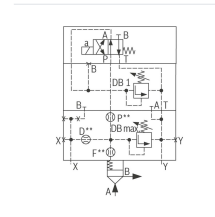

Logik-Deckel LFA50DBU2A2-7X/200A025 - Bosch Rexroth R900971445

Artikel-Nr. BRR-R900971445 **Hersteller** Bosch Rexroth

Hersteller-Nr. R900971445

Logik-Deckel LFA50DBU2A2-7X/200A025. Steuerdeckel für 2-Wege-Logik-Einbauventile von Bosch Rexroth.

TECHNISCHE DATEN

Artikel-Authentizität	Originalprodukt
Artikelzustand	Neu
Gewicht	10.88 kg
Ursprungsland	Deutschland

BESCHREIBUNG

Steuerdeckel für 2-Wege-Einbauventile, Zuverlässiges Begrenzen des Druckes in Verbindung mit einem 2-Wege-Einbauventil gemäß Hydrauliksymbol

Technische Daten

Max. Druck [bar]	400
Anschlussart	Plattenaufbau
Nenngröße	50
Betätigungsart	manuelle Druckeinstellung
Druckflüssigkeit	HL,HLP,HLPD,HVLP,HVLPD,HFC
Dichtungen	NBR
Gewicht [kg]	10.88

Hersteller