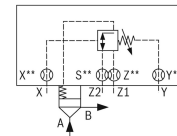

Logik-Deckel LFA50DZ2-7X/210XY - Bosch Rexroth R901225859

Artikel-Nr. BRR-R901225859 **Hersteller** Bosch Rexroth

Hersteller-Nr. R901225859

Logik-Deckel LFA50DZ2-7X/210XY. Steuerdeckel für 2-Wege-Logik-Einbauventile von Bosch Rexroth.

TECHNISCHE DATEN

Artikel-Authentizität	Originalprodukt
Artikelzustand	Neu
Gewicht	9.36 kg
Ursprungsland	Deutschland

BESCHREIBUNG

Steuerdeckel für 2-Wege-Einbauventile. Zuverlässiges Zuschalten eines Druckes in Verbindung mit einem 2-Wege-Einbauventil gemäß Hydrauliksymbol.

Technische Daten

Anschlussbild	ISO 7368
Max. Druck [bar]	315
Anschlussart	Plattenaufbau
Nenngröße	50
Betätigungsart	manuelle Druckeinstellung
Druckflüssigkeit	HL, HLP, HLPD, HVLP, HVLPD, HFC
Dichtungen	NBR
Gewicht [kg]	9.36