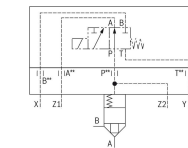

# Logik-Deckel LFA80WECA-6X - Bosch Rexroth R901411164

**Artikel-Nr.** BRR-R901411164 **Hersteller** Bosch Rexroth

**Hersteller-Nr.** R901411164

Logik-Deckel LFA80WECA-6X. Steuerdeckel für 2-Wege-Logik-Einbauventile von Bosch Rexroth.

## TECHNISCHE DATEN

Artikel-Authentizität	<b>Originalprodukt</b>
Artikelzustand	<b>Neu</b>
Gewicht	<b>15.1 kg</b>
Ursprungsland	<b>Deutschland</b>

## Technische Daten

Anschlussbild	ISO 7368-13-13-1-16
Max. Druck [bar]	420
Kolbensymbol	Symbol WECA
Anschlussart	Plattenaufbau
Nenngröße	80
Betätigungsart	mit hydraulischer Betätigung
Druckflüssigkeit	HL,HLP,HLPD,HVLP,HVLPD,HFC
Dichtungen	NBR
Gewicht [kg]	15.1