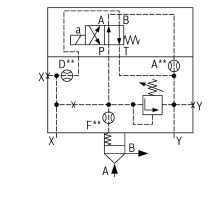

Logik-Deckel LFA63DBW2-7X/100 - Bosch Rexroth R901081060

Artikel-Nr. BRR-R901081060 **Hersteller** Bosch Rexroth

Hersteller-Nr. R901081060

Logik-Deckel LFA63DBW2-7X/100. Steuerdeckel für 2-Wege-Logik-Einbauventile von Bosch Rexroth.

TECHNISCHE DATEN

Artikel-Authentizität	Originalprodukt
Artikelzustand	Neu
Gewicht	18.8 kg
Ursprungsland	Deutschland

BESCHREIBUNG

Steuerdeckel für 2-Wege-Einbauventile, Zuverlässiges Begrenzen des Druckes in Verbindung mit einem 2-Wege-Einbauventil gemäß Hydrauliksymbol

Technische Daten

Max. Druck [bar]	400
Anschlussart	Plattenaufbau
Nenngröße	63
Betätigungsart	manuelle Druckeinstellung
Druckflüssigkeit	HL,HLP,HLPD,HVLP,HVLPD,HFC
Dichtungen	NBR
Gewicht [kg]	18.8

Hersteller