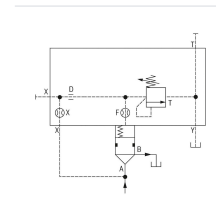

Logik-Deckel LFA50DB2-7X/310NE - Bosch Rexroth R901412473

Artikel-Nr. BRR-R901412473 **Hersteller** Bosch Rexroth

Hersteller-Nr. R901412473

Logik-Deckel LFA50DB2-7X/310NE. Steuerdeckel für 2-Wege-Logik-Einbauventile von Bosch Rexroth.

TECHNISCHE DATEN

Artikel-Authentizität	Originalprodukt
Artikelzustand	Neu
Gewicht	10.75 kg
Ursprungsland	Deutschland

BESCHREIBUNG

Steuerdeckel für 2-Wege-Einbauventile, Zuverlässiges Begrenzen des Druckes in Verbindung mit einem 2-Wege-Einbauventil gemäß Hydrauliksymbol

Technische Daten

Max. Druck [bar]	400
Anschlussart	Plattenaufbau
Nenngröße	50
Betätigungsart	manuelle Druckeinstellung
Druckflüssigkeit	HL,HLP,HLPD,HVLP,HVLPD,HFC
Dichtungen	NBR
Gewicht [kg]	10.75

Hersteller