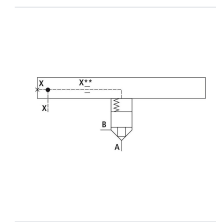

# Logik-Deckel LFA63DBS2-7X/450P420P - Bosch Rexroth R901479945

**Artikel-Nr.** BRR-R901479945 **Hersteller** Bosch Rexroth**Hersteller-Nr.** R901479945

Logik-Deckel LFA63DBS2-7X/450P420P. Steuerdeckel für 2-Wege-Logik-Einbauventile von Bosch Rexroth.

## BESCHREIBUNG

Steuerdeckel für 2-Wege-Einbauventile, Zuverlässiges Begrenzen des Druckes in Verbindung mit einem 2-Wege-Einbauventil gemäß Hydrauliksymbol

## Technische Daten

Max. Druck [bar]	450
Anschlussart	Plattenaufbau
Nenngröße	63
Betätigungsart	manuelle Druckeinstellung
Druckflüssigkeit	HL,HLP,HETG,HEES,HFDU
Dichtungen	H-ECOPUR
Gewicht [kg]	10.1