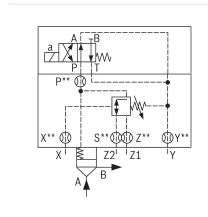

Logik-Deckel LFA40DZWB2-7X/315X - Bosch Rexroth R901325919

Artikel-Nr. BRR-R901325919 **Hersteller** Bosch Rexroth

Hersteller-Nr. R901325919

Logik-Deckel LFA40DZWB2-7X/315X. Steuerdeckel für 2-Wege-Logik-Einbauventile von Bosch Rexroth.

TECHNISCHE DATEN

Artikel-Authentizität **Originalprodukt**

Artikelzustand **Neu**

Gewicht **6.9 kg**

Ursprungsland **Deutschland**

BESCHREIBUNG

Steuerdeckel für 2-Wege-Einbauventile. Zuverlässiges Zuschalten eines Druckes in Verbindung mit einem 2-Wege-Einbauventil gemäß Hydrauliksymbol.

Technische Daten

Anschlussbild	ISO 7368
Max. Druck [bar]	315
Anschlussart	Plattenaufbau
Nenngröße	40
Betätigungsart	manuelle Druckeinstellung
Druckflüssigkeit	HL,HLP,HLPD,HVLP,HVLPD,HFC
Dichtungen	NBR
Gewicht [kg]	6.9