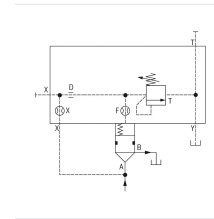

# Logik-Deckel LFA40DBW2-7X/250NE - Bosch Rexroth R901502614

**Artikel-Nr.** BRR-R901502614 **Hersteller** Bosch Rexroth

**Hersteller-Nr.** R901502614

Logik-Deckel LFA40DBW2-7X/250NE. Steuerdeckel für 2-Wege-Logik-Einbauventile von Bosch Rexroth.

## BESCHREIBUNG

Steuerdeckel für 2-Wege-Einbauventile, Zuverlässiges Begrenzen des Druckes in Verbindung mit einem 2-Wege-Einbauventil gemäß Hydrauliksymbol

## Technische Daten

Max. Druck [bar]	400
Anschlussart	Plattenaufbau
Nenngröße	40
Betätigungsart	manuelle Druckeinstellung
Druckflüssigkeit	HL,HLP,HLPD,HVLP,HVLPD,HFC
Dichtungen	NBR
Gewicht [kg]	8.6