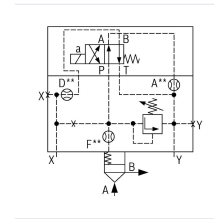

Logik-Deckel LFA50DBW2-7X/315P250 - Bosch Rexroth R901301897

Artikel-Nr. BRR-R901301897 **Hersteller** Bosch Rexroth

Hersteller-Nr. R901301897

Logik-Deckel LFA50DBW2-7X/315P250. Steuerdeckel für 2-Wege-Logik-Einbauventile von Bosch Rexroth.

TECHNISCHE DATEN

Artikel-Authentizität **Originalprodukt**

Artikelzustand **Neu**

Gewicht **9.44 kg**

Ursprungsland **Deutschland**

BESCHREIBUNG

Steuerdeckel für 2-Wege-Einbauventile, Zuverlässiges Begrenzen des Druckes in Verbindung mit einem 2-Wege-Einbauventil gemäß Hydrauliksymbol

Technische Daten

Max. Druck [bar]	400
Anschlussart	Plattenaufbau
Nenngröße	50
Betätigungsart	manuelle Druckeinstellung
Druckflüssigkeit	HL,HLP,HLPD,HVLP,HVLPD,HFC
Dichtungen	NBR
Gewicht [kg]	9.44

Hersteller