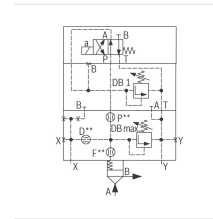

Logik-Deckel LFA40DBU2A2-7X/315A100 - Bosch Rexroth R900973796

Artikel-Nr. BRR-R900973796 **Hersteller** Bosch Rexroth

Hersteller-Nr. R900973796

Logik-Deckel LFA40DBU2A2-7X/315A100. Steuerdeckel für 2-Wege-Logik-Einbauventile von Bosch Rexroth.

TECHNISCHE DATEN

Artikel-Authentizität **Originalprodukt**

Artikelzustand **Neu**

Gewicht **8.18 kg**

Ursprungsland **Deutschland**

BESCHREIBUNG

Steuerdeckel für 2-Wege-Einbauventile, Zuverlässiges Begrenzen des Druckes in Verbindung mit einem 2-Wege-Einbauventil gemäß Hydrauliksymbol

Technische Daten

Max. Druck [bar]	400
Anschlussart	Plattenaufbau
Nenngröße	40
Betätigungsart	manuelle Druckeinstellung
Druckflüssigkeit	HL,HLP,HLPD,HVLP,HVLPD,HFC
Dichtungen	NBR
Gewicht [kg]	8.18

Hersteller