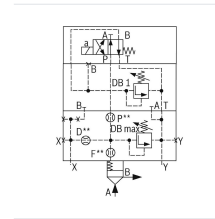

Logik-Deckel LFA40DBU2B2-7X/200A200 - Bosch Rexroth R901290266

Artikel-Nr. BRR-R901290266 **Hersteller** Bosch Rexroth

Hersteller-Nr. R901290266

Logik-Deckel LFA40DBU2B2-7X/200A200. Steuerdeckel für 2-Wege-Logik-Einbauventile von Bosch Rexroth.

TECHNISCHE DATEN

Artikel-Authentizität	Originalprodukt
Artikelzustand	Neu
Gewicht	8.22 kg
Ursprungsland	Deutschland

BESCHREIBUNG

Steuerdeckel für 2-Wege-Einbauventile, Zuverlässiges Begrenzen des Druckes in Verbindung mit einem 2-Wege-Einbauventil gemäß Hydrauliksymbol

Technische Daten

Max. Druck [bar]	400
Anschlussart	Plattenaufbau
Nenngröße	40
Betätigungsart	manuelle Druckeinstellung
Druckflüssigkeit	HL,HLP,HLPD,HVLP,HVLPD,HFC
Dichtungen	NBR
Gewicht [kg]	8.22

Hersteller