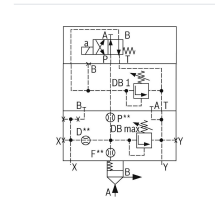

# Logik-Deckel LFA40DBU2B2-7X/315A050 - Bosch Rexroth R900720132

**Artikel-Nr.** BRR-R900720132 **Hersteller** Bosch Rexroth

**Hersteller-Nr.** R900720132

Logik-Deckel LFA40DBU2B2-7X/315A050. Steuerdeckel für 2-Wege-Logik-Einbauventile von Bosch Rexroth.

## BESCHREIBUNG

Steuerdeckel für 2-Wege-Einbauventile, Zuverlässiges Begrenzen des Druckes in Verbindung mit einem 2-Wege-Einbauventil gemäß Hydrauliksymbol

## Technische Daten

Max. Druck [bar]	400
Anschlussart	Plattenaufbau
Nenngröße	40
Betätigungsart	manuelle Druckeinstellung
Druckflüssigkeit	HL,HLP,HLPD,HVLP,HVLPD,HFC
Dichtungen	NBR
Gewicht [kg]	8.18