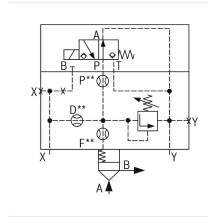

Logik-Deckel LFA50DBS2-7X/400P25 - Bosch Rexroth R901525645

Artikel-Nr. BRR-R901525645 **Hersteller** Bosch Rexroth

Hersteller-Nr. R901525645

Logik-Deckel LFA50DBS2-7X/400P25. Steuerdeckel für 2-Wege-Logik-Einbauventile von Bosch Rexroth.

TECHNISCHE DATEN

Artikel-Authentizität **Originalprodukt**

Artikelzustand **Neu**

Gewicht **8.5 kg**

Ursprungsland **Deutschland**

BESCHREIBUNG

Steuerdeckel für 2-Wege-Einbauventile, Zuverlässiges Begrenzen des Druckes in Verbindung mit einem 2-Wege-Einbauventil gemäß Hydrauliksymbol

Technische Daten

Max. Druck [bar]	400
Anschlussart	Plattenaufbau
Nenngröße	50
Betätigungsart	manuelle Druckeinstellung
Druckflüssigkeit	HL,HLP,HLPD,HVLP,HVLPD,HFC
Dichtungen	NBR
Gewicht [kg]	8.5

Hersteller