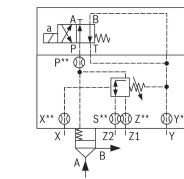

# Logik-Deckel LFA32DZWA2-7X/315 - Bosch Rexroth R900948505

**Artikel-Nr.** BRR-R900948505 **Hersteller** Bosch Rexroth

**Hersteller-Nr.** R900948505

Logik-Deckel LFA32DZWA2-7X/315. Steuerdeckel für 2-Wege-Logik-Einbauventile von Bosch Rexroth.

## BESCHREIBUNG

Steuerdeckel für 2-Wege-Einbauventile. Zuverlässiges Zuschalten eines Druckes in Verbindung mit einem 2-Wege-Einbauventil gemäß Hydrauliksymbol.

## Technische Daten

Anschlussbild	ISO 7368
Max. Druck [bar]	315
Anschlussart	Plattenaufbau
Nenngröße	32
Betätigungsart	manuelle Druckeinstellung
Druckflüssigkeit	HL,HLP,HLPD,HVLP,HVLPD,HFC
Dichtungen	NBR
Gewicht [kg]	5.1