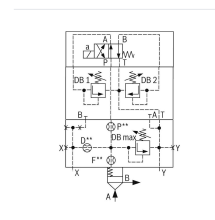

Logik-Deckel LFA32DBU3D2-7X/420A315B420 - Bosch Rexroth R900731512

Artikel-Nr. BRR-R900731512 **Hersteller** Bosch Rexroth

Hersteller-Nr. R900731512

Logik-Deckel LFA32DBU3D2-7X/420A315B420. Steuerdeckel für 2-Wege-Logik-Einbauventile von Bosch Rexroth.

TECHNISCHE DATEN

Artikel-Authentizität	Originalprodukt
Artikelzustand	Neu
Gewicht	5 kg
Ursprungsland	Deutschland

BESCHREIBUNG

Steuerdeckel für 2-Wege-Einbauventile, Zuverlässiges Begrenzen des Druckes in Verbindung mit einem 2-Wege-Einbauventil gemäß Hydrauliksymbol

Technische Daten

Max. Druck [bar]	420
Anschlussart	Plattenaufbau
Nenngröße	32
Betätigungsart	manuelle Druckeinstellung
Druckflüssigkeit	HL,HLP,HLPD,HVLP,HVLPD,HFC
Dichtungen	NBR
Gewicht [kg]	5

Hersteller