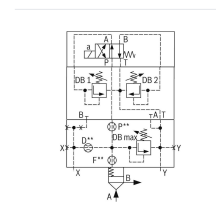

Logik-Deckel LFA32DBU3D2-7X/420A050B315 - Bosch Rexroth R901392592

Artikel-Nr. BRR-R901392592 **Hersteller** Bosch Rexroth

Hersteller-Nr. R901392592

Logik-Deckel LFA32DBU3D2-7X/420A050B315. Steuerdeckel für 2-Wege-Logik-Einbauventile von Bosch Rexroth.

TECHNISCHE DATEN

Artikel-Authentizität	Originalprodukt
Artikelzustand	Neu
Gewicht	6.54 kg
Ursprungsland	Deutschland

BESCHREIBUNG

Steuerdeckel für 2-Wege-Einbauventile, Zuverlässiges Begrenzen des Druckes in Verbindung mit einem 2-Wege-Einbauventil gemäß Hydrauliksymbol

Technische Daten

Max. Druck [bar]	420
Anschlussart	Plattenaufbau
Nenngröße	32
Betätigungsart	manuelle Druckeinstellung
Druckflüssigkeit	HL,HLP,HLPD,HVLP,HVLPD,HFC
Dichtungen	NBR
Gewicht [kg]	6.54

Hersteller