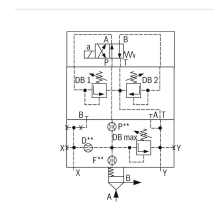

Logik-Deckel LFA32DBU3D2-7X/200A200B050 - Bosch Rexroth R901202027

Artikel-Nr. BRR-R901202027 **Hersteller** Bosch Rexroth

Hersteller-Nr. R901202027

Logik-Deckel LFA32DBU3D2-7X/200A200B050. Steuerdeckel für 2-Wege-Logik-Einbauventile von Bosch Rexroth.

TECHNISCHE DATEN

Artikel-Authentizität	Originalprodukt
Artikelzustand	Neu
Gewicht	6.54 kg
Ursprungsland	Deutschland

BESCHREIBUNG

Steuerdeckel für 2-Wege-Einbauventile, Zuverlässiges Begrenzen des Druckes in Verbindung mit einem 2-Wege-Einbauventil gemäß Hydrauliksymbol

Technische Daten

Max. Druck [bar]	420
Anschlussart	Plattenaufbau
Nenngröße	32
Betätigungsart	manuelle Druckeinstellung
Druckflüssigkeit	HL,HLP,HLPD,HVLP,HVLPD,HFC
Dichtungen	NBR
Gewicht [kg]	6.54

Hersteller