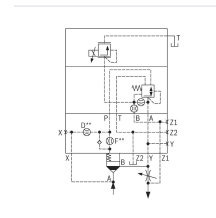

Logik-Deckel LFA25DREZ-7X/014V - Bosch Rexroth R901264375

Artikel-Nr. BRR-R901264375 **Hersteller** Bosch Rexroth

Hersteller-Nr. R901264375

Logik-Deckel LFA25DREZ-7X/014V. Steuerdeckel für 2-Wege-Logik-Einbauventile von Bosch Rexroth.

TECHNISCHE DATEN

Artikel-Authentizität	Originalprodukt
Artikelzustand	Neu
Gewicht	4.24 kg
Ursprungsland	Deutschland

NORMEN & KONFORMITÄT

ISO4401

BESCHREIBUNG

Steuerdeckel für 2-Wege-Einbauventile. Zuverlässiges Reduzieren des Druckes in Verbindung mit einem 2-Wege-Einbauventil gemäß Hydrauliksymbol.

Technische Daten

Anschlussbild	ISO 7368
Max. Druck [bar]	350
Anschlussart	Plattenaufbau
Nenngröße	25
Betätigungsart	proportionale Druckreduzierung mit Aufbaufläche ISO4401 für Druckventile
Druckflüssigkeit	HL,HLP,HLPD,HVLP,HVLPD,HETG,HEES,HEPG,HFDU,HFDR
Dichtungen	FKM
Gewicht [kg]	4.24