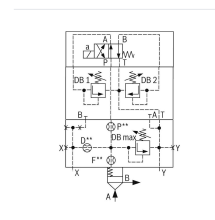

# Logik-Deckel LFA25DBU3D2-7X/420A315B315 - Bosch Rexroth R900936072

**Artikel-Nr.** BRR-R900936072 **Hersteller** Bosch Rexroth

**Hersteller-Nr.** R900936072

Logik-Deckel LFA25DBU3D2-7X/420A315B315. Steuerdeckel für 2-Wege-Logik-Einbauventile von Bosch Rexroth.

## BESCHREIBUNG

Steuerdeckel für 2-Wege-Einbauventile, Zuverlässiges Begrenzen des Druckes in Verbindung mit einem 2-Wege-Einbauventil gemäß Hydrauliksymbol

## Technische Daten

Max. Druck [bar]	420
Anschlussart	Plattenaufbau
Nenngröße	25
Betätigungsart	manuelle Druckeinstellung
Druckflüssigkeit	HL,HLP,HLPD,HVLP,HVLPD,HFC
Dichtungen	NBR
Gewicht [kg]	5.08