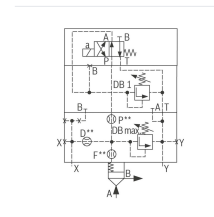

Logik-Deckel LFA25DBU2A2-7X/420P370A315P270 - Bosch Rexroth R901536679

Artikel-Nr. BRR-R901536679 **Hersteller** Bosch Rexroth

Hersteller-Nr. R901536679

Logik-Deckel LFA25DBU2A2-7X/420P370A315P270. Steuerdeckel für 2-Wege-Logik-Einbauventile von Bosch Rexroth.

TECHNISCHE DATEN

Artikel-Authentizität	Originalprodukt
Artikelzustand	Neu
Gewicht	2 kg
Ursprungsland	Deutschland

BESCHREIBUNG

Steuerdeckel für 2-Wege-Einbauventile, Zuverlässiges Begrenzen des Druckes in Verbindung mit einem 2-Wege-Einbauventil gemäß Hydrauliksymbol

Technische Daten

Max. Druck [bar]	420
Anschlussart	Plattenaufbau
Nenngröße	25
Betätigungsart	manuelle Druckeinstellung
Druckflüssigkeit	HL, HLP, HLPD, HVLP, HVLPD, HFC
Dichtungen	NBR
Gewicht [kg]	2

Hersteller