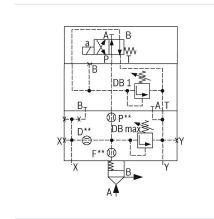

# Logik-Deckel LFA25DBU2B2-7X/200A100 - Bosch Rexroth R900779529

**Artikel-Nr.** BRR-R900779529 **Hersteller** Bosch Rexroth

**Hersteller-Nr.** R900779529

Logik-Deckel LFA25DBU2B2-7X/200A100. Steuerdeckel für 2-Wege-Logik-Einbauventile von Bosch Rexroth.

## BESCHREIBUNG

Steuerdeckel für 2-Wege-Einbauventile, Zuverlässiges Begrenzen des Druckes in Verbindung mit einem 2-Wege-Einbauventil gemäß Hydrauliksymbol

## Technische Daten

Max. Druck [bar]	420
Anschlussart	Plattenaufbau
Nenngröße	25
Betätigungsart	manuelle Druckeinstellung
Druckflüssigkeit	HL,HLP,HLPD,HVLP,HVLPD,HFC
Dichtungen	NBR
Gewicht [kg]	3.32