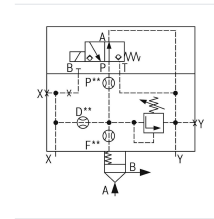

Logik-Deckel LFA40DBS2-7X/315P15 - Bosch Rexroth R900764938

Artikel-Nr. BRR-R900764938 **Hersteller** Bosch Rexroth

Hersteller-Nr. R900764938

Logik-Deckel LFA40DBS2-7X/315P15. Steuerdeckel für 2-Wege-Logik-Einbauventile von Bosch Rexroth.

TECHNISCHE DATEN

Artikel-Authentizität **Originalprodukt**

Artikelzustand **Neu**

Gewicht **8.72 kg**

Ursprungsland **Deutschland**

BESCHREIBUNG

Steuerdeckel für 2-Wege-Einbauventile, Zuverlässiges Begrenzen des Druckes in Verbindung mit einem 2-Wege-Einbauventil gemäß Hydrauliksymbol

Technische Daten

Max. Druck [bar]	400
Anschlussart	Plattenaufbau
Nenngröße	40
Betätigungsart	manuelle Druckeinstellung
Druckflüssigkeit	HL,HLP,HLPD,HVLP,HVLPD,HFC
Dichtungen	NBR
Gewicht [kg]	8.72

Hersteller