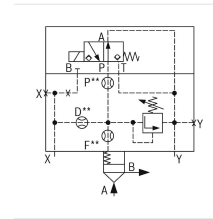

# Logik-Deckel LFA40DBS2-7X/315P00 - Bosch Rexroth R900727880

**Artikel-Nr.** BRR-R900727880 **Hersteller** Bosch Rexroth

**Hersteller-Nr.** R900727880

Logik-Deckel LFA40DBS2-7X/315P00. Steuerdeckel für 2-Wege-Logik-Einbauventile von Bosch Rexroth.

## BESCHREIBUNG

Steuerdeckel für 2-Wege-Einbauventile, Zuverlässiges Begrenzen des Druckes in Verbindung mit einem 2-Wege-Einbauventil gemäß Hydrauliksymbol

## Technische Daten

Max. Druck [bar]	400
Anschlussart	Plattenaufbau
Nenngröße	40
Betätigungsart	manuelle Druckeinstellung
Druckflüssigkeit	HL,HLP,HLPD,HVLP,HVLPD,HFC
Dichtungen	NBR
Gewicht [kg]	8.72