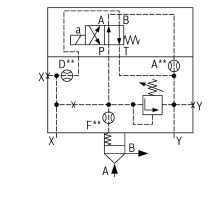

Logik-Deckel LFA25DBW3-7X/050 - Bosch Rexroth R901236440

Artikel-Nr. BRR-R901236440 **Hersteller** Bosch Rexroth

Hersteller-Nr. R901236440

Logik-Deckel LFA25DBW3-7X/050. Steuerdeckel für 2-Wege-Logik-Einbauventile von Bosch Rexroth.

TECHNISCHE DATEN

Artikel-Authentizität	Originalprodukt
Artikelzustand	Neu
Gewicht	2.95 kg
Ursprungsland	Deutschland

BESCHREIBUNG

Steuerdeckel für 2-Wege-Einbauventile, Zuverlässiges Begrenzen des Druckes in Verbindung mit einem 2-Wege-Einbauventil gemäß Hydrauliksymbol

Technische Daten

Max. Druck [bar]	420
Anschlussart	Plattenaufbau
Nenngröße	25
Betätigungsart	manuelle Druckeinstellung
Druckflüssigkeit	HL,HLP,HLPD,HVLP,HVLPD,HFC
Dichtungen	NBR
Gewicht [kg]	2.95

Hersteller