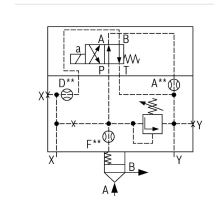

Logik-Deckel LFA32DBW2-7X/420P220 - Bosch Rexroth R901184797

Artikel-Nr. BRR-R901184797 **Hersteller** Bosch Rexroth

Hersteller-Nr. R901184797

Logik-Deckel LFA32DBW2-7X/420P220. Steuerdeckel für 2-Wege-Logik-Einbauventile von Bosch Rexroth.

TECHNISCHE DATEN

Artikel-Authentizität **Originalprodukt**

Artikelzustand **Neu**

Gewicht **4.64 kg**

Ursprungsland **Deutschland**

BESCHREIBUNG

Steuerdeckel für 2-Wege-Einbauventile, Zuverlässiges Begrenzen des Druckes in Verbindung mit einem 2-Wege-Einbauventil gemäß Hydrauliksymbol

Technische Daten

Max. Druck [bar]	420
Anschlussart	Plattenaufbau
Nenngröße	32
Betätigungsart	manuelle Druckeinstellung
Druckflüssigkeit	HL,HLP,HLPD,HVLP,HVLPD,HFC
Dichtungen	NBR
Gewicht [kg]	4.64

Hersteller