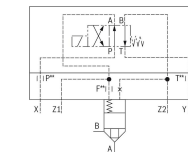

Logik-Deckel LFA50WEMB-7X - Bosch Rexroth R900938224

Artikel-Nr. BRR-R900938224 **Hersteller** Bosch Rexroth

Hersteller-Nr. R900938224

Logik-Deckel LFA50WEMB-7X. Steuerdeckel für 2-Wege-Logik-Einbauventile von Bosch Rexroth.

TECHNISCHE DATEN

Artikel-Authentizität	Originalprodukt
Artikelzustand	Neu
Gewicht	9.22 kg
Ursprungsland	Deutschland

BESCHREIBUNG

Industrielles Hydraulikventil im hohen Leistungsbereich. Zuverlässige Abdeckung von Einbauventil zum Einschieben.

Technische Daten

Max. Druck [bar]	420
Kolbensymbol	Symbol WEMB
Anschlussart	Plattenaufbau
Nenngröße	50
Betätigungsart	mit hydraulischer Betätigung
Druckflüssigkeit	HL, HLP, HLPD, HVLP, HVLPD, HFC
Dichtungen	NBR
Gewicht [kg]	9.22

Hersteller

Original Bosch Rexroth.